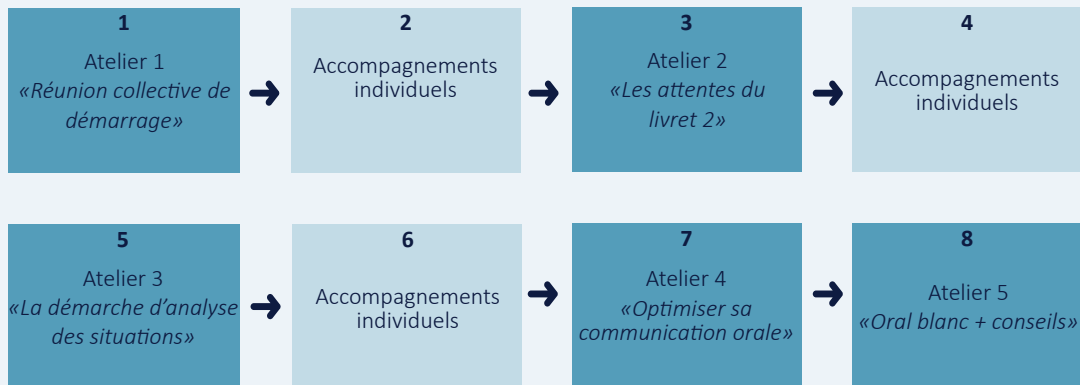

ITÈS

Institut de **formation**
au Travail Éducatif et Social
La Sauvegarde

VAE

Validation des **Acquis** de l'Expérience

**VOUS ALLEZ ÊTRE FIER
DE VOTRE PARCOURS !**

L'ITES VOUS ACCOMPAGNE POUR

- Faire reconnaître vos compétences
- Valoriser votre expérience
- Positiver votre regard sur vous-même
- Obtenir une certification professionnelle
- Booster votre carrière

PROCESSUS VAE

Ateliers collectifs 6h
Dates fixées par l'ITES

Accompagnements individuels 18h
Dates fixées entre l'accompagnateur et le candidat

Le parcours VAE nécessite un engagement et un travail personnel entre les ateliers et les sessions d'accompagnements individuels.