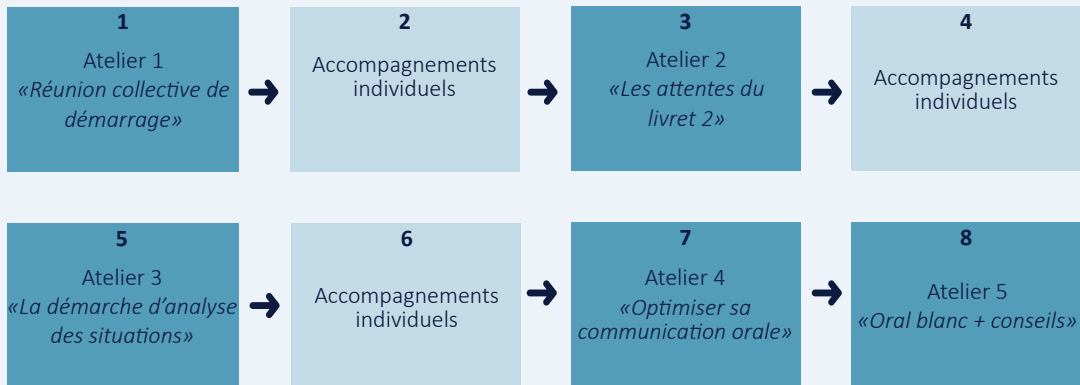

ITÈS

Institut de **formation**
au Travail Éducatif et Social
La Sauvegarde

VAE

Validation des **Acquis** de l'Expérience

**VOUS ALLEZ ÊTRE FIER
DE VOTRE PARCOURS !**

L'ITES VOUS ACCOMPAGNE POUR

- Faire reconnaître vos compétences
- Valoriser votre expérience
- Positiver votre regard sur vous-même
- Obtenir une certification professionnelle
- Booster votre carrière

PROCESSUS VAE

Ateliers collectifs 6h
Dates fixées par l'ITES

Accompagnements individuels 18h
Dates fixées entre l'accompagnateur et le candidat

Le parcours VAE nécessite un engagement et un travail personnel entre les ateliers et les sessions d'accompagnements individuels.