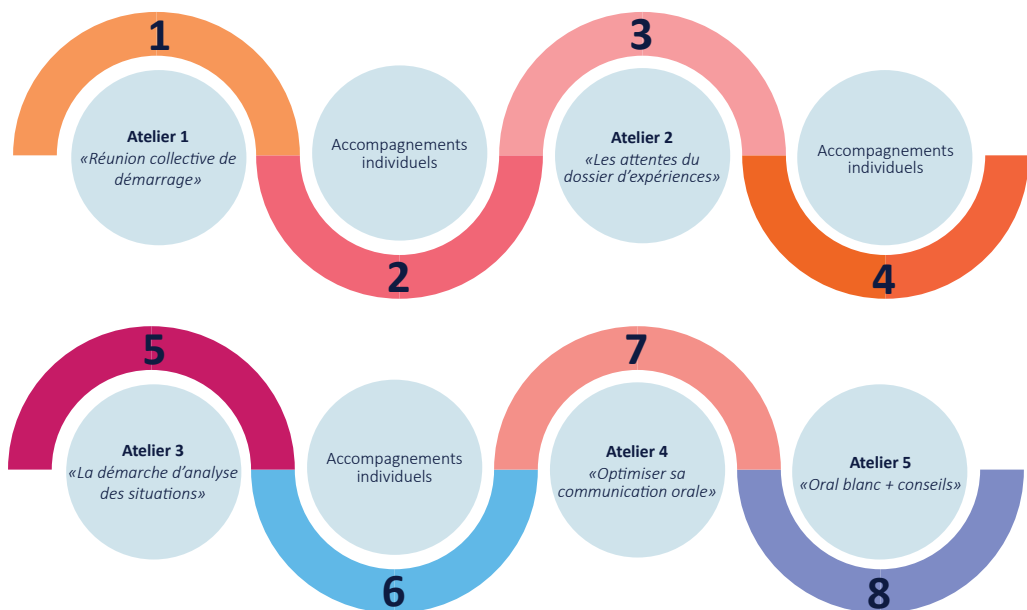

ITÈS

Institut de **formation**
au Travail Éducatif et Social
La Sauvegarde

VAE

Validation des **Acquis** de l'Expérience

**VOUS ALLEZ ÊTRE FIER
DE VOTRE PARCOURS !**

L'ITES VOUS ACCOMPAGNE POUR

- Faire reconnaître vos compétences
- Valoriser votre expérience
- Positiver votre regard sur vous-même
- Obtenir une certification professionnelle
- Booster votre carrière 🚀

LES ÉTAPES D'UNE DÉMARCHE VAE

Le parcours VAE nécessite un engagement et un travail personnel entre les ateliers et les sessions d'accompagnements individuels.

Salariés du public

Créez votre compte sur Mon compte formation

Salariés du privé et demandeurs d'emploi

Créez votre compte sur FRANCE VAE

POURQUOI CHOISIR L'ITES ?

- Obtenir un **accompagnement individualisé**
- **Disposer d'un accompagnement administratif et pédagogique** tout au long du parcours
- **Bénéficier d'ateliers collectifs** et s'inscrire dans une dynamique de groupe
- Profiter **d'ateliers d'entraînement** pour l'oral et la gestion du stress
- **Etre au cœur** d'un centre de formation en travail social et profiter du